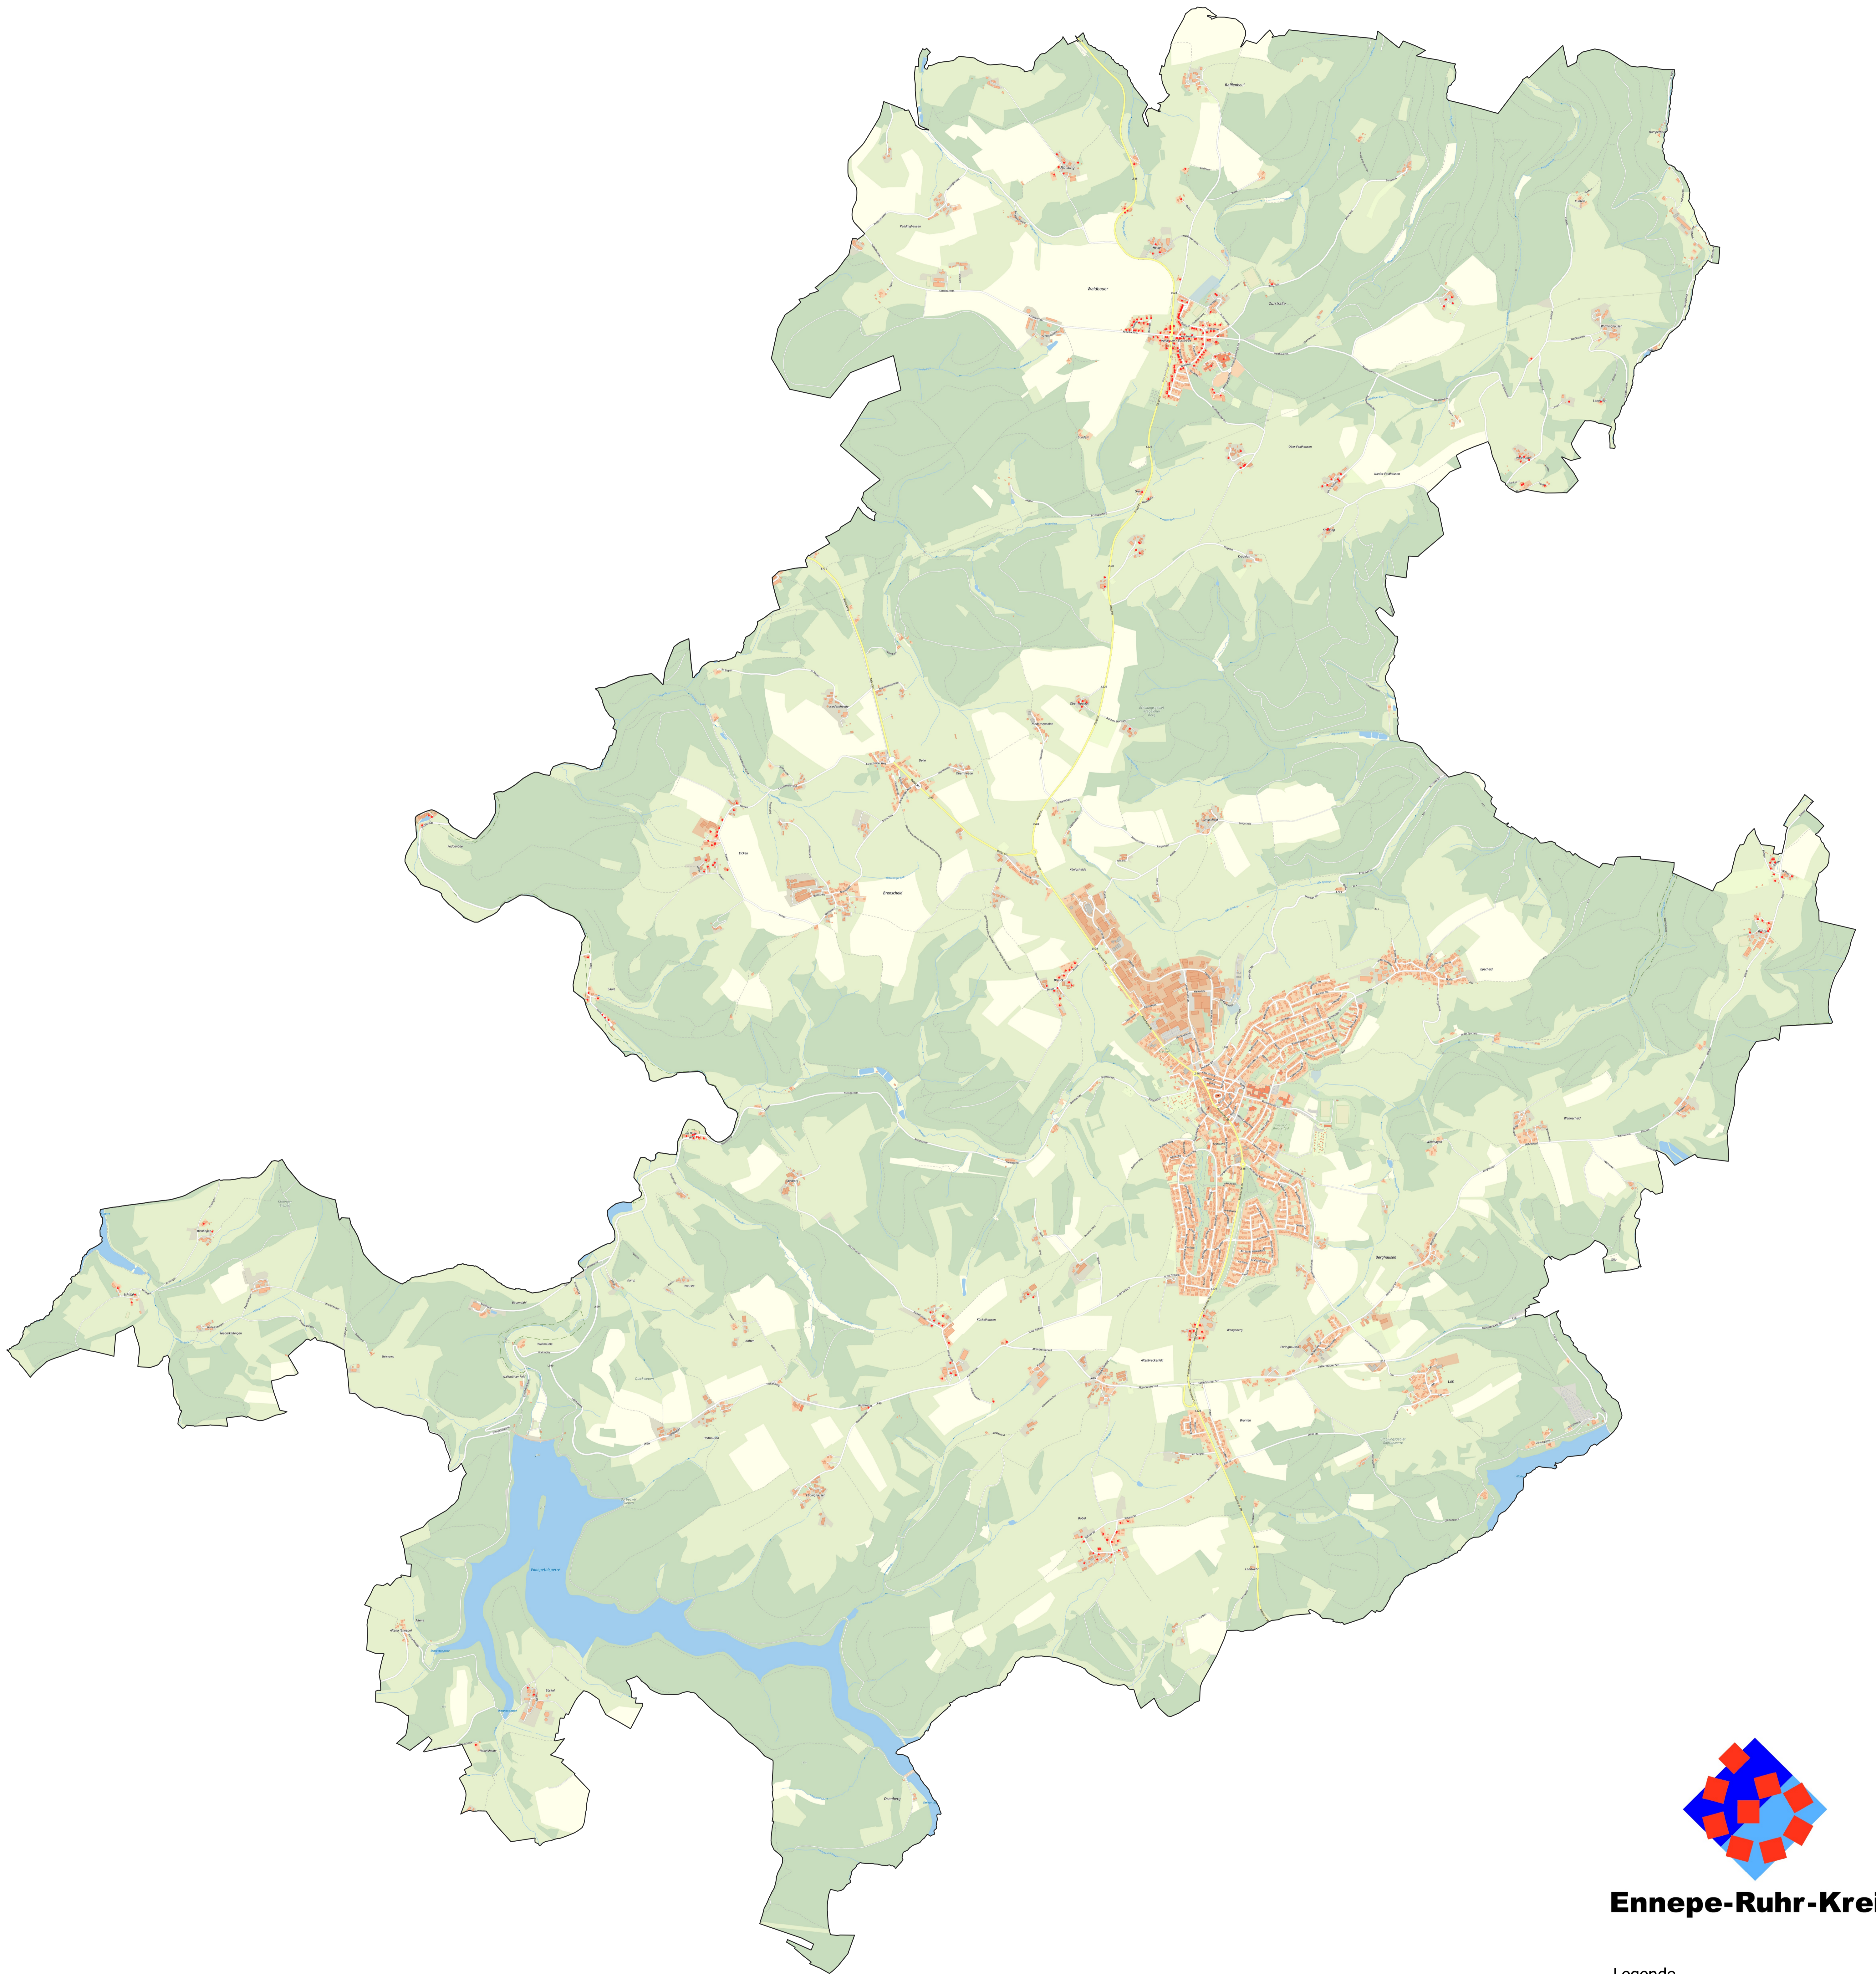

# 4.Call Glasfaseradressen der Stadt Breckerfeld

**Ennepe-Ruhr-Kreis**

Legende

- mit Glasfaser versorgte Adressen [295]
- Gemeindegrenze

0 1 2 3 km

Erstellt am: 2022-10-24  
Erstellt durch: Ennepe-Ruhr-Kreis, Abt. Liegenschaftskataster und Geoinformationen  
Verwaltungsgrenzen: Land NRW (Lizenz: dl-de/zero-2-0)  
Hintergrundkarte: Stadtplanwerk 2.0 © Regionalverband Ruhr und Kooperationspartner (2022) (Lizenz: dl-de/by-2-0)